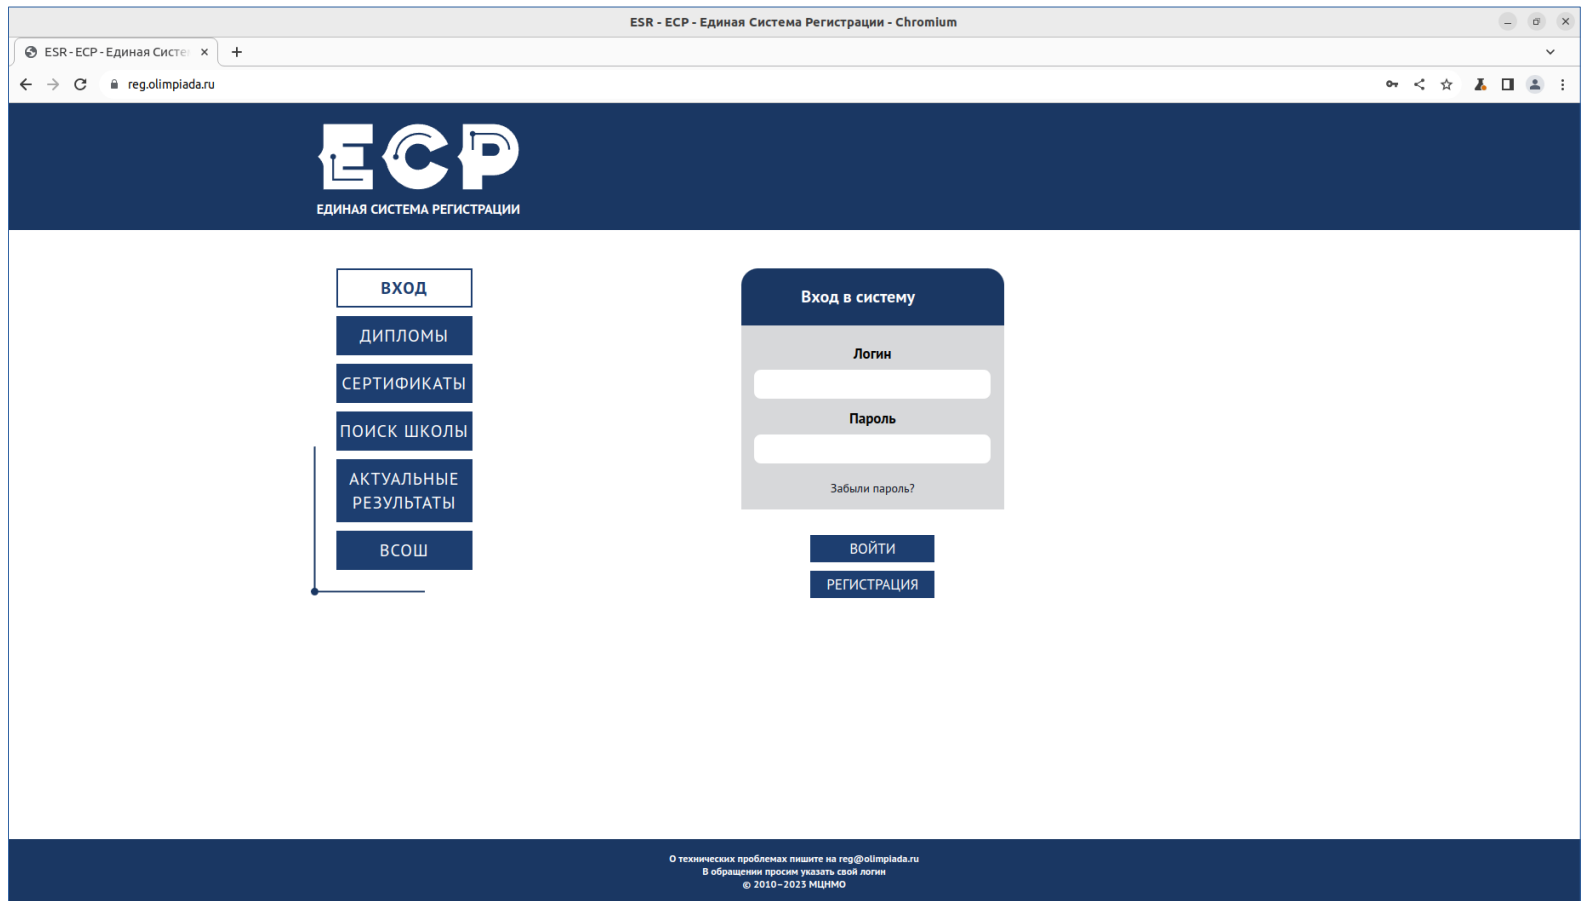

# Регистрация на дистанционный этап МОШ по астрономии

Шаг 1. На сайте Единой Системы Регистрации (ЕСР) [reg.olimpiada.ru](http://reg.olimpiada.ru) заходите в свой личный кабинет. Если личного кабинета нет, то надо предварительно его создать.

ESR - ECP - Единая Система Регистрации - Chromium

ESR - ECP - Единая Система Регистрации x +

reg.olimpiada.ru

**ЕСР**  
ЕДИНАЯ СИСТЕМА РЕГИСТРАЦИИ

смена пароля  
выход

АНКЕТА  
**РЕГИСТРАЦИЯ**  
УЧАСТВУЮ  
ДИПЛОМЫ  
СЕРТИФИКАТЫ  
ПОИСК ШКОЛЫ  
АКТУАЛЬНЫЕ РЕЗУЛЬТАТЫ  
ВСОШ