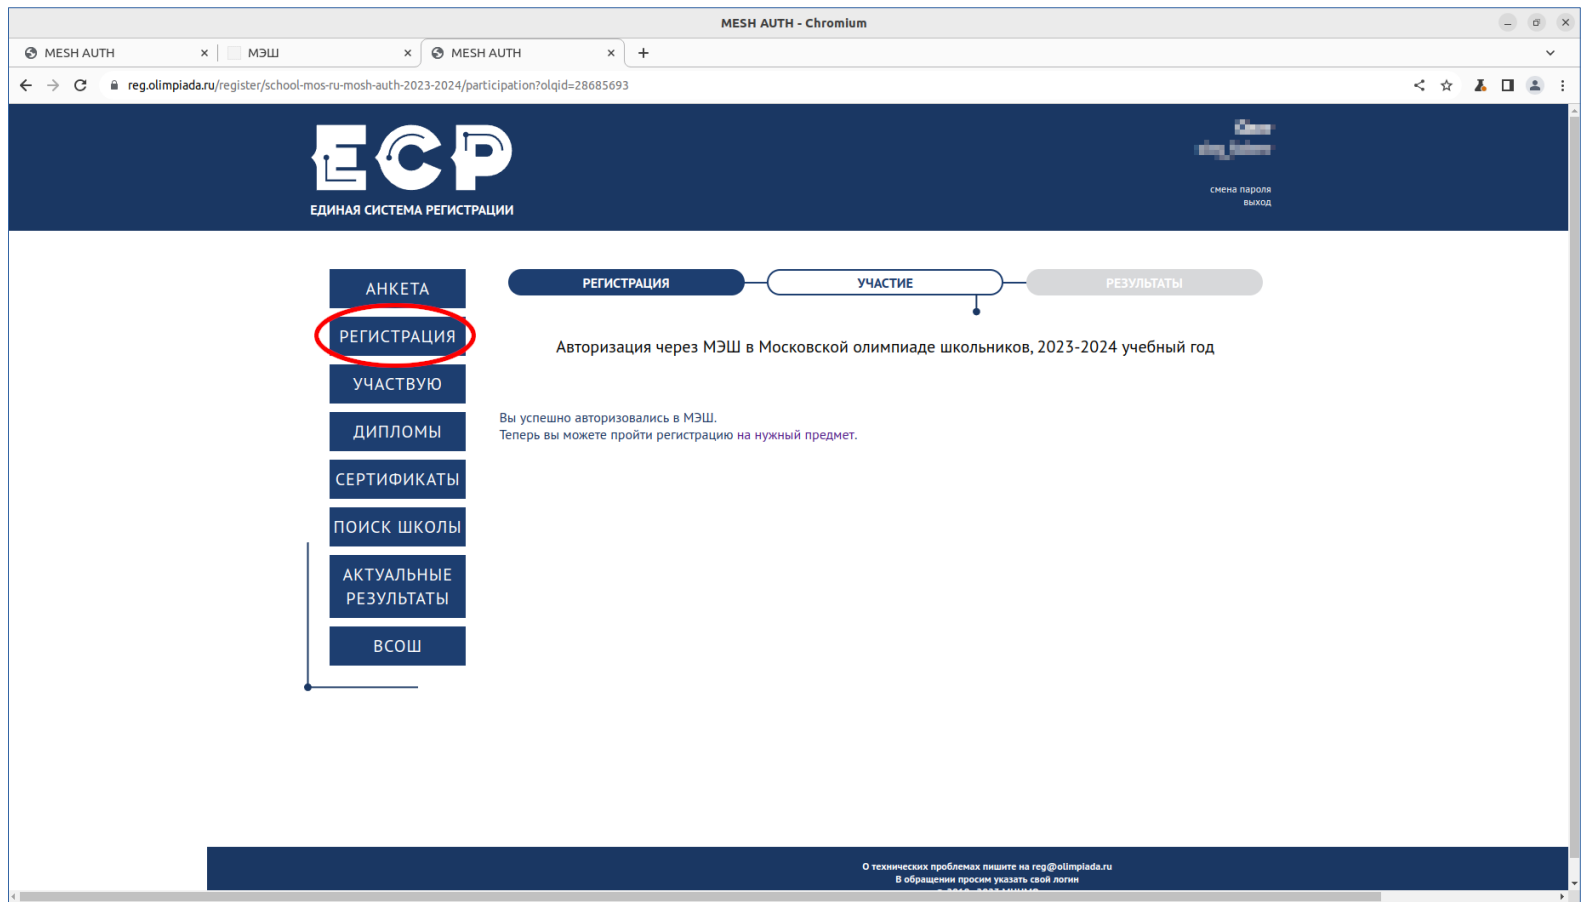

Шаг 12. На следующей странице Вам сообщают, что авторизация через МЭШ прошла успешно и можно регистрироваться на олимпиаду. Поэтому нажимайте «РЕГИСТРАЦИЯ» и снова выбирайте олимпиаду из списка (см. шаг 2).