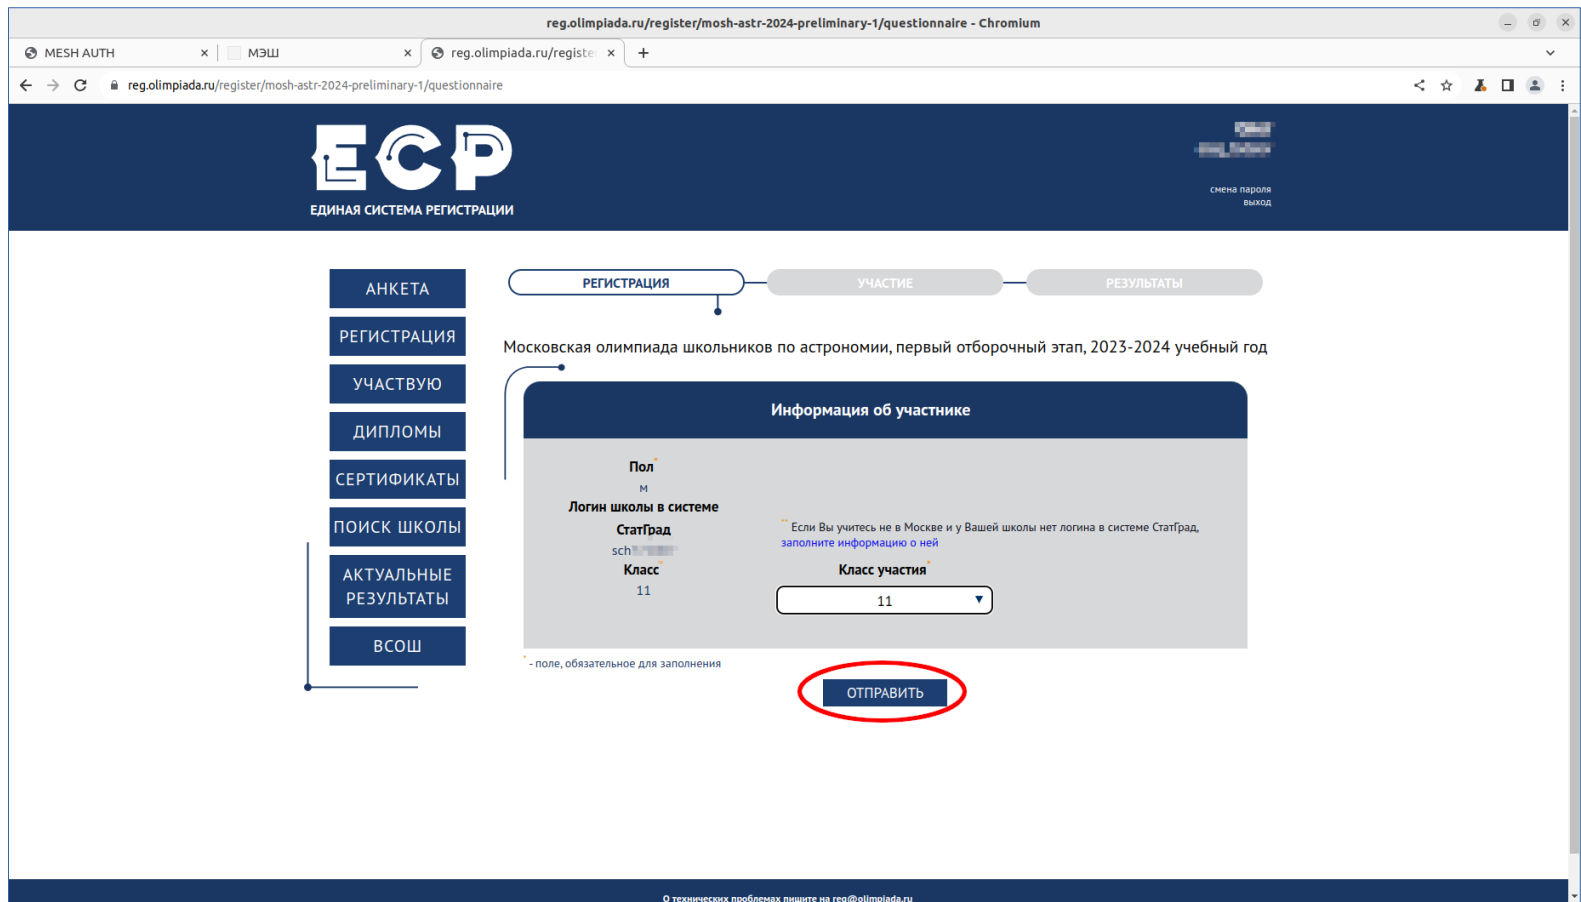

Шаг 13. На странице олимпиады необходимо выбрать класс участия. Он должен быть не меньше класса обучения. После этого нажмите «ОТПРАВИТЬ».